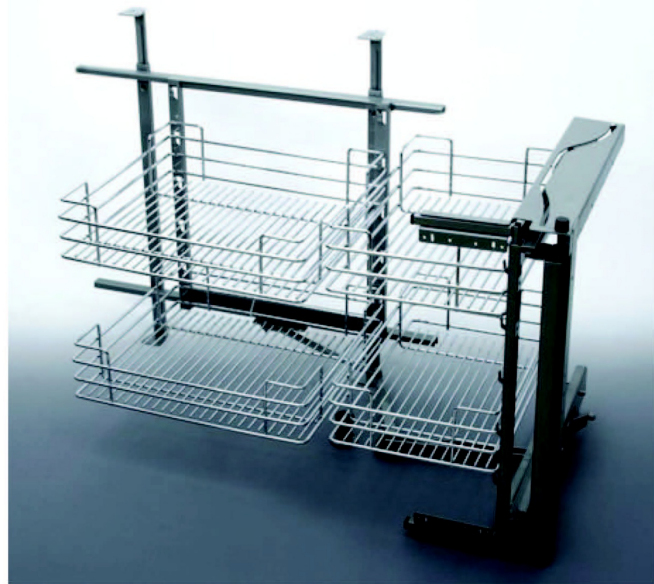

Montážny návod pre Maxima Magic rohový predný (pravý - ľavý) / Montážní návod pro Maxima Magic rohový přední (pravý - levý)

v - výška
s - šírka / šířka
h - hĺbka / hloubka

ľavý /
levý

pravý

| Typ koša / Typ koše: | Typ uchytienia výsuvu/ Typ uchycení výsuvu: | Typ výsuvu / Typ výsuvu: | Počet poličiek / Počet poliček: | Rozmery / Rozměry [s x h x v] | Materiál / Materiál: | Farba / Farba: |
|--|--|-----------------------------|------------------------------------|----------------------------------|-------------------------|-------------------|
| Maxima Magic rohový - ľavý / Maxima Magic rohový - levý | bočné / boční | plnovýsuv / plnovýsuv | 2 - 2 | 860 ÷ 870 x 510 x 600 ÷ 800 mm | ocel / ocel | chróm / chrom |
| Maxima Magic rohový - pravý / Maxima Magic rohový - pravý | bočné / boční | plnovýsuv / plnovýsuv | 2 - 2 | 860 ÷ 870 x 510 x 600 ÷ 800 mm | ocel / ocel | chróm / chrom |