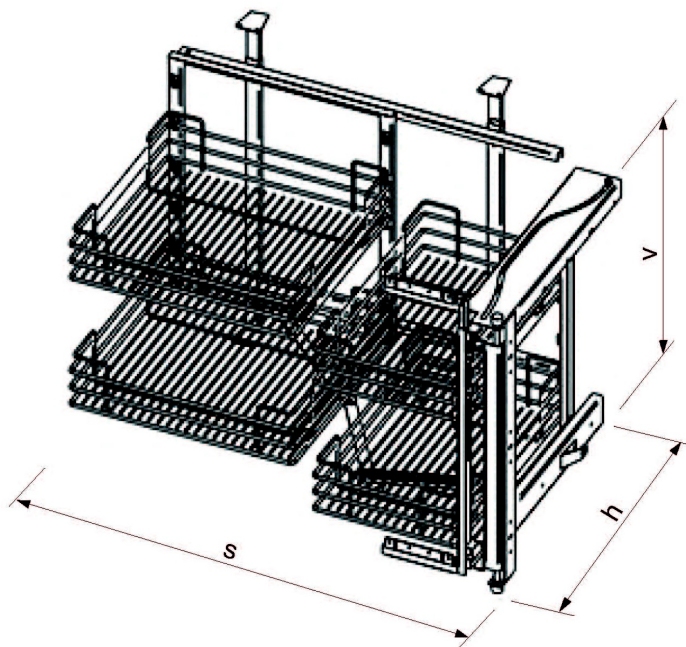

Montážny návod pre Maxima Magic rohový predný (pravý - ľavý) / Montážní návod pro Maxima Magic rohový přední (pravý - levý)

v - výška
s - šírka / šířka
h - hĺbka / hloubka

ľavý /
levý

pravý

| Typ koša / Typ koše: | Typ uchytienia výsuvu/ Typ uchycení výsuvu: | Typ výsuvu / Typ výsuvu: | Počet poličiek / Počet poliček: | Rozmery / Rozměry [s x h x v] | Materiál / Materiál: | Farba / Farba: |
|--|--|-----------------------------|------------------------------------|----------------------------------|-------------------------|-------------------|
| Maxima Magic rohový - ľavý / Maxima Magic rohový - levý | bočné / boční | plnovýsuv / plnovýsuv | 2 - 2 | 860 ÷ 870 x 510 x 600 ÷ 800 mm | ocel / ocel | chróm / chrom |
| Maxima Magic rohový - pravý / Maxima Magic rohový - pravý | bočné / boční | plnovýsuv / plnovýsuv | 2 - 2 | 860 ÷ 870 x 510 x 600 ÷ 800 mm | ocel / ocel | chróm / chrom |