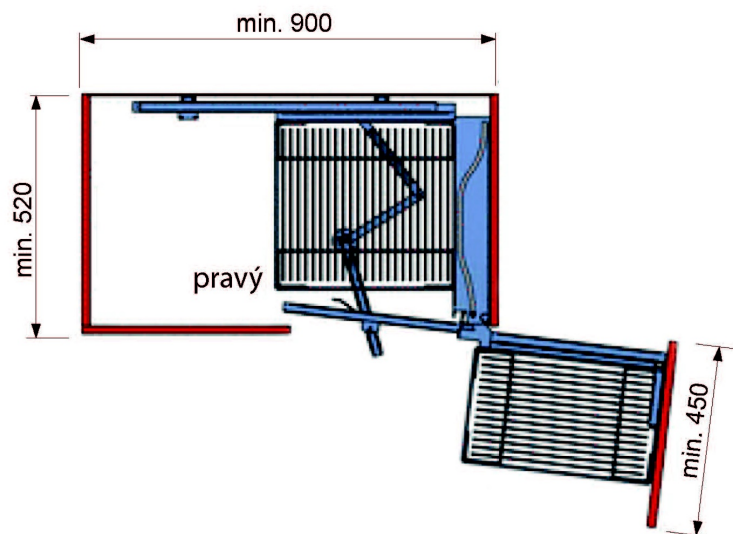

Montážny návod pre Maxima Magic rohový predný (pravý - ľavý) / Montážní návod pro Maxima Magic rohový přední (pravý - levý)

v - výška
s - šírka / šířka
h - hĺbka / hloubka

ľavý /
levý

pravý

| Typ koša / Typ koše: | Typ uchytienia výsuvu/ Typ uchycení výsuvu: | Typ výsuvu / Typ výsuvu: | Počet poličiek / Počet poliček: | Rozmery / Rozměry [s x h x v] | Materiál / Materiál: | Farba / Farba: |
|--|--|-----------------------------|------------------------------------|----------------------------------|-------------------------|-------------------|
| Maxima Magic rohový - ľavý / Maxima Magic rohový - levý | bočné / boční | plnovýsuv / plnovýsuv | 2 - 2 | 860 ÷ 870 x 510 x 600 ÷ 800 mm | ocel / ocel | chróm / chrom |
| Maxima Magic rohový - pravý / Maxima Magic rohový - pravý | bočné / boční | plnovýsuv / plnovýsuv | 2 - 2 | 860 ÷ 870 x 510 x 600 ÷ 800 mm | ocel / ocel | chróm / chrom |